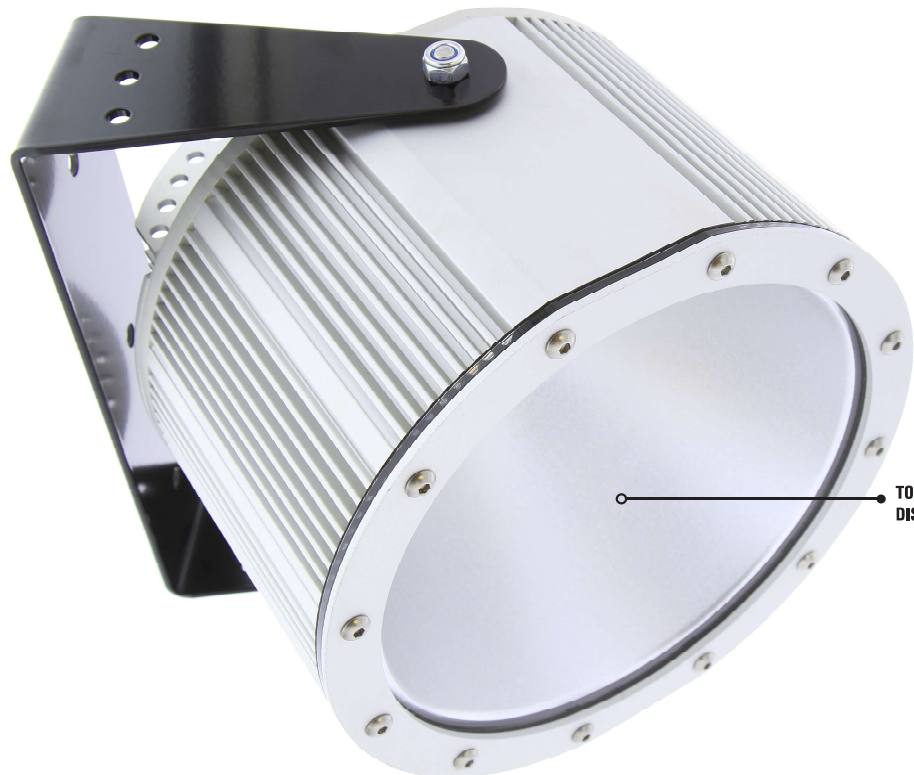

LED INTELLIGENCE

SIRIUS SERIES

1. Ergonomisch

De Sirius Series leveren dynamisch licht met een uitstekende kleurweergave CRI >87. Er is geen warmte ontwikkeling en de UGR is uitstekend, waardoor geen verblinding plaats vindt. Bovendien leveren alle armaturen uit de Sirius Series constant licht zonder flikkering, met een bewezen invloed op concentratie en welzijn; met name positief bij hooggevoeligheid of epilepsie.

2. Duurzaam

De Sirius Series worden cradle to cradle in Europa geproduceerd, volledig recyclebaar met een minimale footprint. De armaturen uit de Sirius Series behoeven nauwelijks onderhoud en hebben een levensduur van 100,000 branduren. Bovendien zeer energiezuinig met een Power Factor van >98, zelfs gedimd tot 20% is de PF >90.

3. Kostenbesparing

De Sirius Series hebben een zeer laag energieverbruik en hoge efficiency >94%. De onderhoudskosten zijn nihil en met een powerfactor van >98 en geen harmonische vervuiling op het net houden we de kosten voor de elektrische installatie laag. Dit alles resulteert in een zeer lage Total Cost of Ownership en een korte Return On Investment.

TOTAL HARMONIC
DISTORTION 0% (THD)