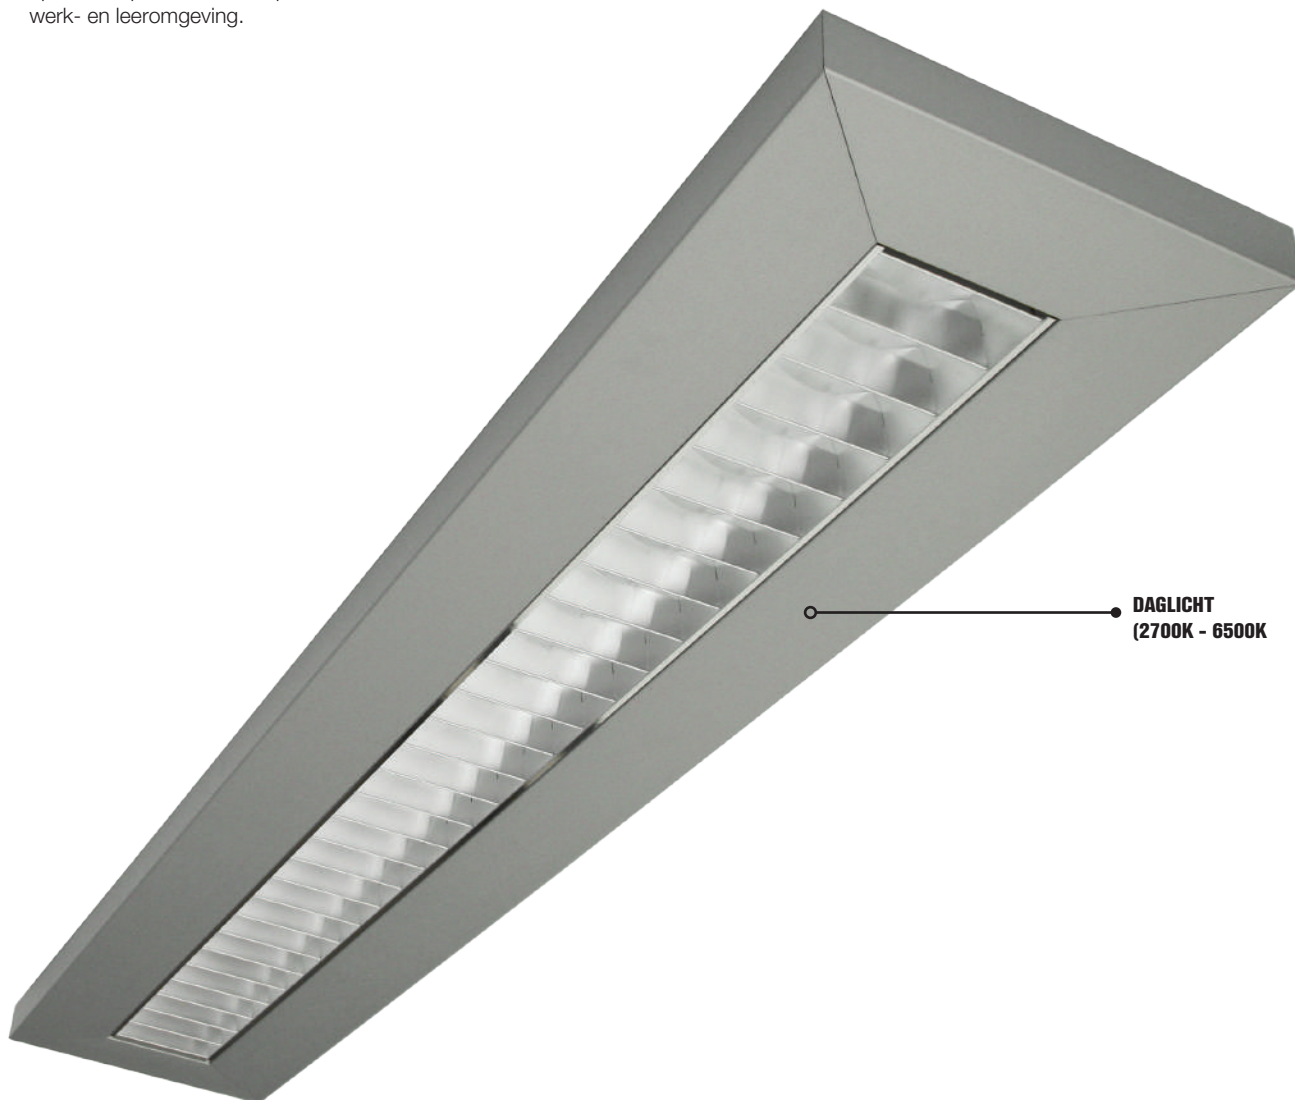

LED INTELLIGENCE

ALPHA SERIES

1. Ergonomisch

De Alpha-series leveren bio-dynamisch licht met een uitstekende kleurweergave CRI >87. Er is géén warmte ontwikkeling en de UGR is uitstekend (<10), waardoor geen verblinding plaats vindt. Bovendien leveren alle armaturen uit de Alpha-series een serene daglicht beleving, welke een bewezen invloed positieve invloed heeft op het slaap- waakritme & productiviteit in werk- en leeromgeving.

2. Duurzaam

De Alpha-series worden op duurzame wijze in Europa geproduceerd en zijn voor 97% cradle to cradle. De armaturen uit de Alpha-series behoeven nauwelijks onderhoud en hebben een lange levensduur (100.000+ branduren). De Powerfactor van >0.98 zorgt voor een hoge efficiency. De lange levensduur en productie vanuit het cradle to cradle gedachtegoed zorgen voor een zeer lage ecologische voetafdruk.

3. Kostenbesparing

De Alpha-series hebben een zeer laag energieverbruik en een hoge efficiency van >94%. De eenvoudige, plug & play, installatie en het gebruik van hoogwaardige en efficiënte armaturen op de meest optimale manier, zorgt voor directe besparing aan de voorkant. Bovendien draagt bovenstaande bij aan een lage Total Cost of Ownership en een korte Return On Investment.

DAGLICHT
(2700K - 6500K)