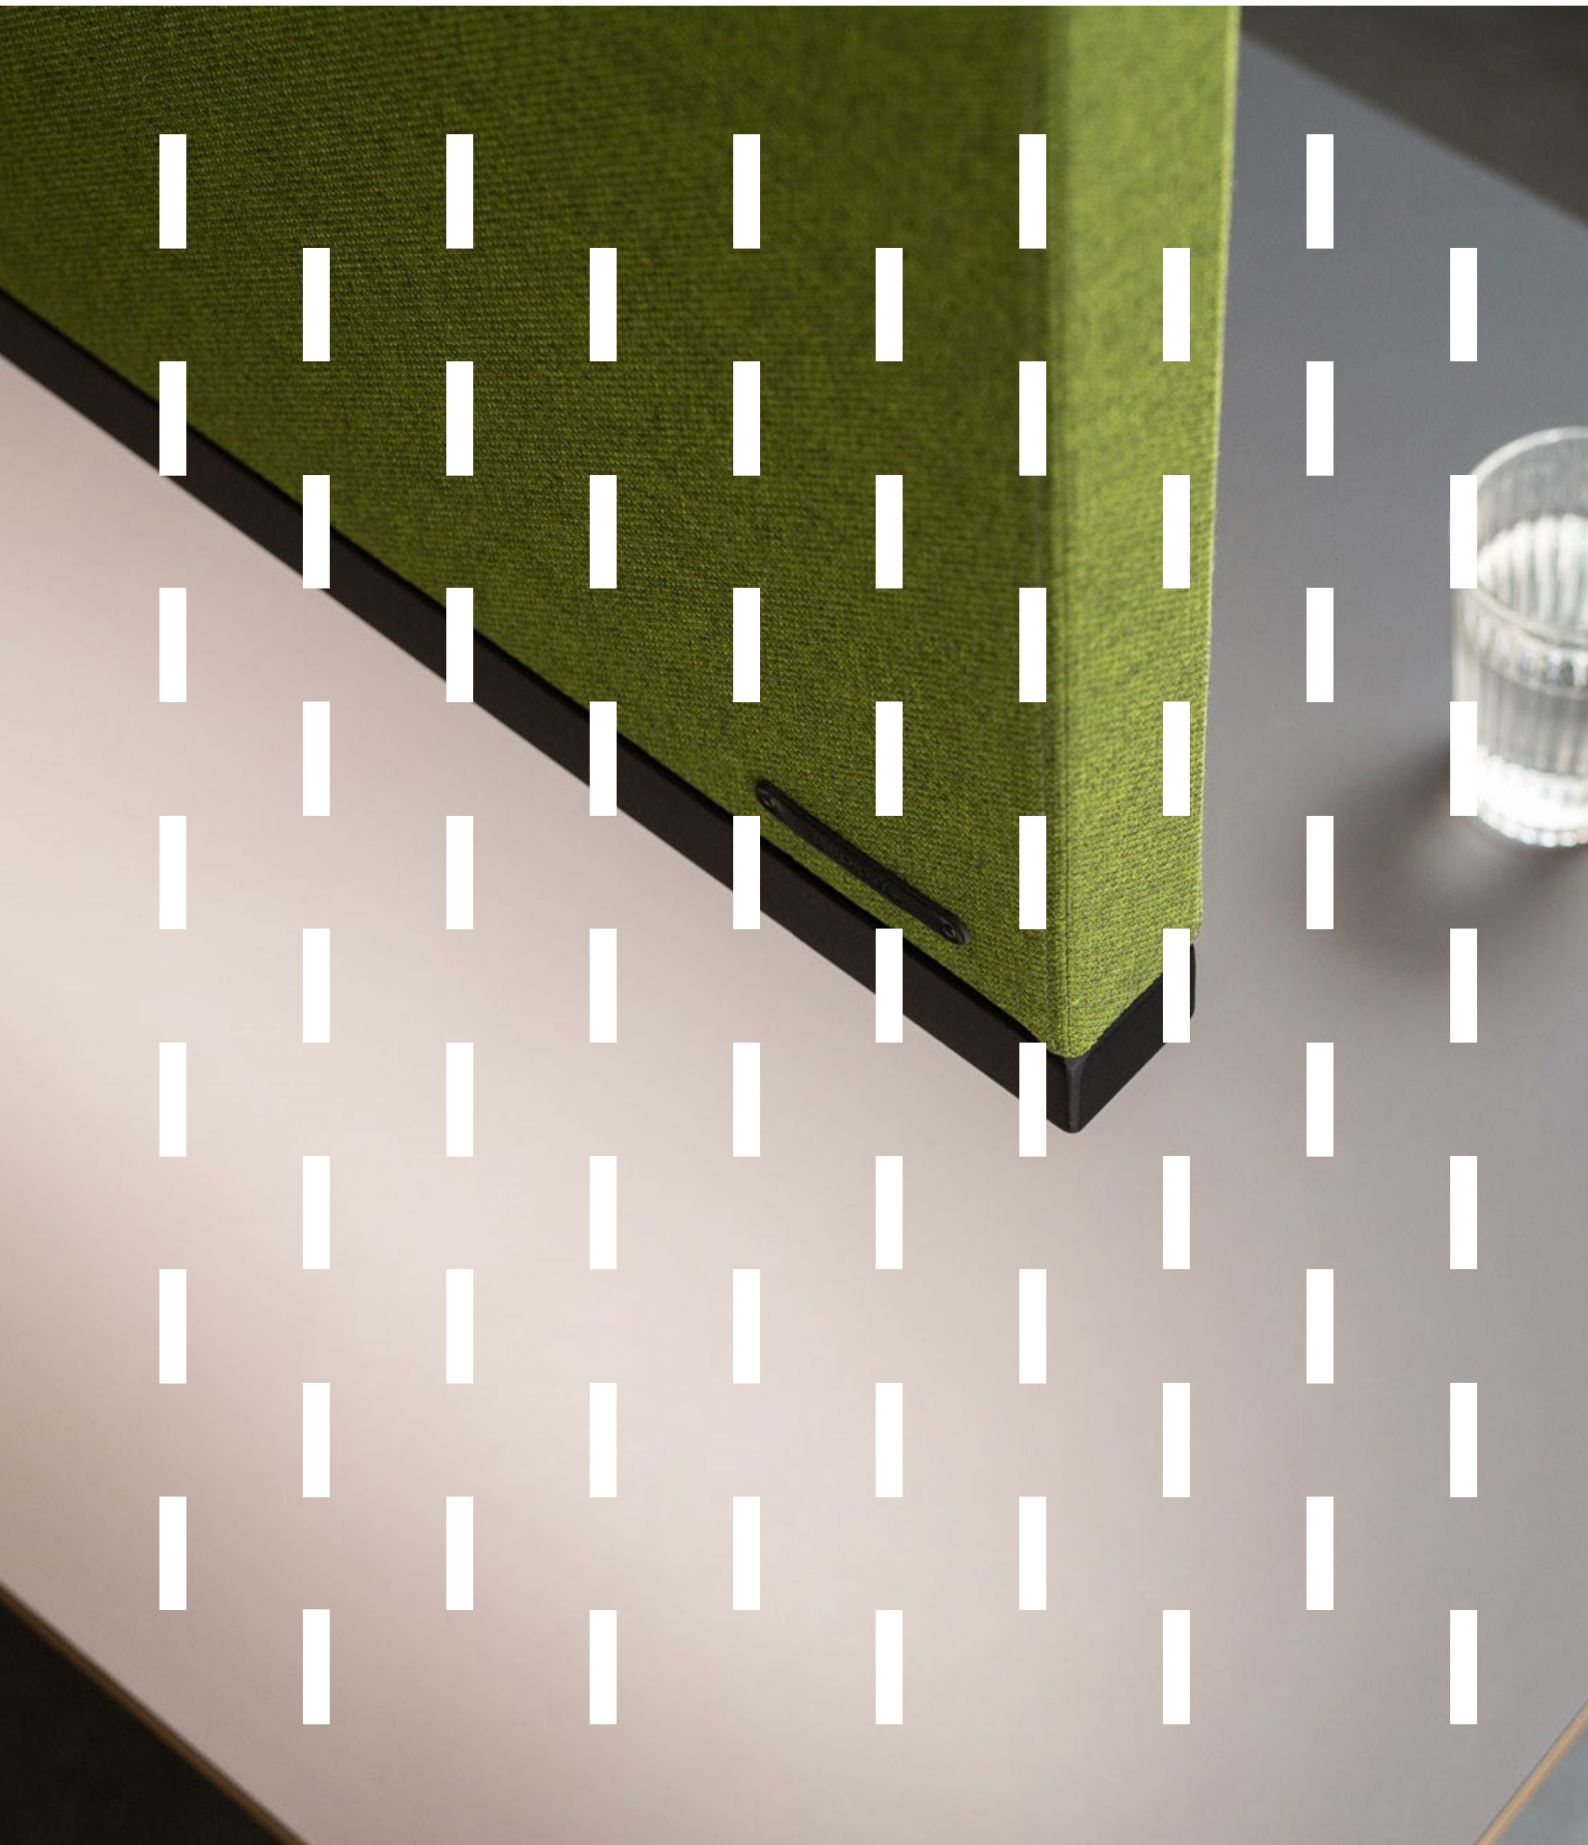

MUTE MIRA - baffleverlichting